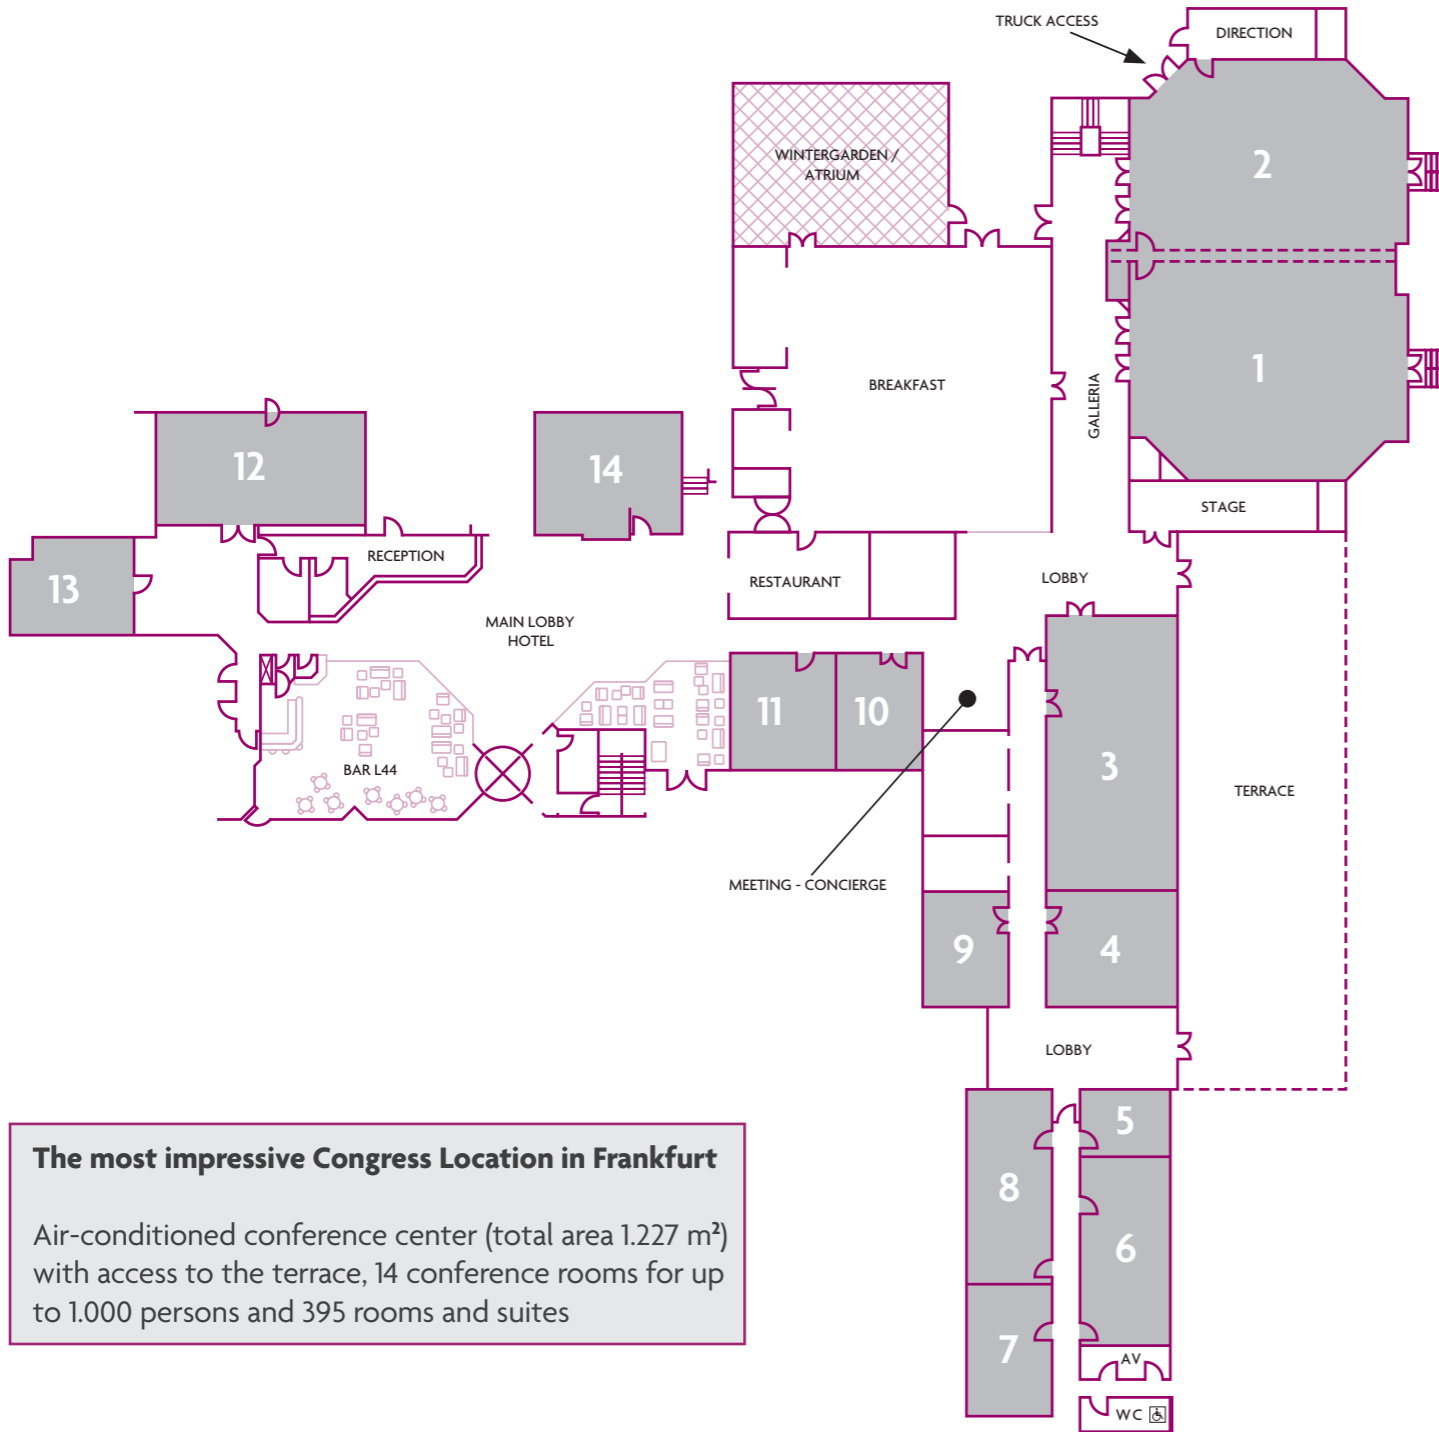

The most impressive Congress Location in Frankfurt
Air-conditioned conference center (total area 1.227 m²) with access to the terrace, 14 conference rooms for up to 1.000 persons and 395 rooms and suites

Veranstaltungsräume / Bestuhlungspläne | Event rooms / Seating plans

Nummer number	Raum room	Raumgröße room size (in m)	Fläche area (in m²)	Deckenhöhe ceiling high (in m)	Bankett gala-style	Theater theatre-style	Tagung Boardroom	Rezeption reception	Klassenraum classroom- style	U-Form U-shape	Forum
Erdgeschoss ground floor											
	Europa	24,6 x 15,8	390	5,0	300	500	möglich	400	300	-	-
1	Frankfurt 1	13,2 x 15,8	208	5,0	150	280	möglich	210	130	-	-
2	Frankfurt 2	11,4 x 15,8	179	5,0	100	210	möglich	180	100	-	-
3	Berlin	16,5 x 7,8	128	3,0	80	120	40	120	72	45	-
4	Kopenhagen	6,6 x 7,4	48	3,0	20	50	20	-	24	20	-
5	Brüssel	3,5 x 4,9	18	3,0	6	-	-	-	-	-	-
6	Heidelberg	11,3 x 5,1	57	3,0	30	60	24	-	30	27	-
7	Barcelona	7,9 x 5,0	40	3,0	10	20	12	-	18	12	-
8	Hamburg	11,3 x 5,1	57	3,0	30	60	24	-	30	21	-
9	London	6,6 x 4,9	32	3,0	10	20	12	-	12	12	-
10	Boardroom	6,9 x 5,1	35	3,0	-	-	10	-	-	-	-
11	Bibliothek	6,3 x 5,5	35	3,0	10	20	15	-	15	15	-
12	Amsterdam	12,6 x 7,3	92	2,8	40	70	36	-	400	30	-
13	The Studio	5,9 x 7,7	45	2,7	30	36	18	-	24	15	-
14	Forum	6,07 x 5,95	36	3,0	-	-	-	-	-	-	20